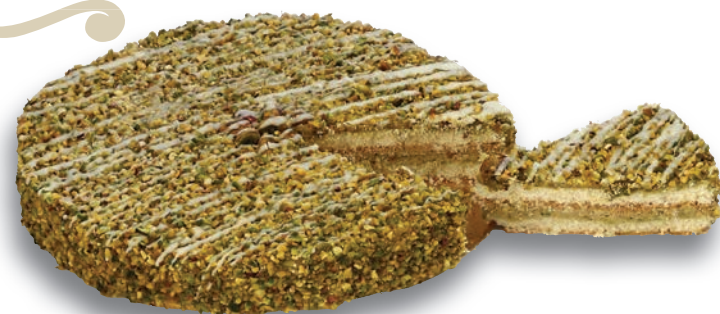

Pistachio cake

FORMATO SIZE	CODICE CODE	CARTONE BOX
1,2Kg	PTRTPIS	3pz

disponibile anche pretagliata
also available pre-cut